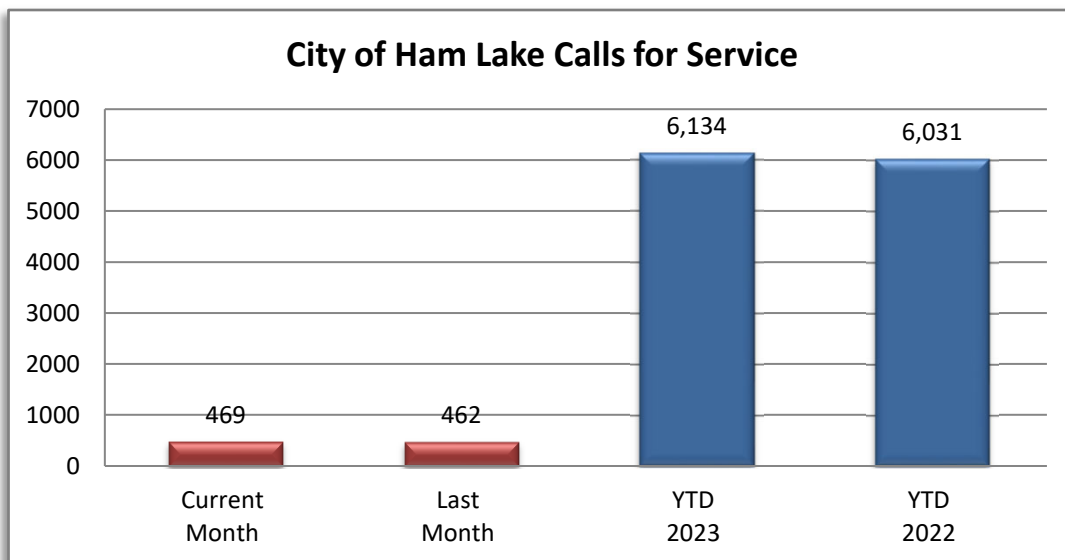

**PATROL DIVISION**

**CITY OF HAM LAKE - DECEMBER 2023**

OFFENSE	JAN	FEB	MAR	APR	MAY	JUN	JUL	AUG	SEP	OCT	NOV	DEC	YTD 2023	YTD 2022
<b>Call for Service</b>	<b>505</b>	<b>456</b>	<b>494</b>	<b>512</b>	<b>568</b>	<b>619</b>	<b>560</b>	<b>506</b>	<b>489</b>	<b>494</b>	<b>462</b>	<b>469</b>	<b>6,134</b>	<b>6,031</b>
Burglaries	3	0	1	1	1	0	0	0	0	2	1	0	9	23
Thefts	17	11	10	7	6	13	8	12	8	11	4	8	115	148
Crim Sex Conduct	0	0	0	0	0	0	1	2	1	0	1	0	5	7
Assault	2	3	1	7	2	0	1	3	4	3	4	3	33	11
Dam to Property	0	3	1	1	2	2	1	2	2	2	1	1	18	37
Harass Comm	0	0	0	0	0	0	0	0	0	0	0	0	0	2
PI Accidents	5	6	5	4	9	2	7	4	5	7	8	8	70	85
PD Accidents	27	26	33	29	30	30	26	22	26	30	34	40	353	362
Medical	68	63	60	62	47	55	61	56	55	46	55	72	700	754
Animal Complaint	28	36	19	25	37	38	29	33	22	24	33	22	346	349
Alarms	19	26	29	21	30	36	34	30	35	25	27	24	336	388
Felony Arrests	6	2	2	3	1	2	3	1	2	2	2	1	27	61
GM Arrests	4	4	6	6	8	0	2	3	2	4	2	12	53	46
Misd Arrests	3	5	7	7	3	4	2	7	4	12	5	7	66	69
DUI Arrests	0	6	3	3	3	1	3	5	2	4	3	6	39	29
Drug Arrests	1	6	2	3	0	3	0	1	0	3	0	0	19	49
Domestic Arrests	1	1	1	4	1	0	2	2	1	3	2	3	21	26
Warrant Arrests	6	1	4	5	10	3	3	5	3	3	1	4	48	87
Traffic Stops	223	145	228	160	189	220	213	158	159	164	208	192	2,259	2085
Traffic Arrests	53	35	51	38	48	51	53	36	56	48	53	41	563	561